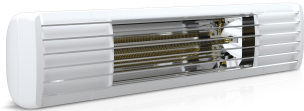

PRODUKTDATENBLATT

Type: ET-EXO-PRO-2500RC-W
Art. Nr.: 45008

9120105413480

Kurzbeschreibung

ETHERMA EXO PRO Infrarotstrahler, Funk, 2.5kW, weiß, IP65

Der neue Premium-Infrarotstrahler ETHERMA EXO PRO ist speziell für die Anwendung im Außenbereich wie Terrassen, Balkone, Gastronomie oder Hütten entwickelt worden. Die hocheffiziente, kurzwellige Infrarotwärmestrahlung durchdringt aufgrund ihrer Wellenlänge die Luft besonders effizient und schnell, sorgt sehr schnell für ein spürbares Wärmegefühl und garantiert so eine hohe Betriebskosteneinsparung gegenüber Gasstrahlern oder Gasheizpilzen. Gerade im Außenbereich sind Infrarotheizstrahler besonders flexibel einsetzbar und überzeugen durch ihre Wartungsfreiheit. Optional ist der ETHERMA EXO PRO auch mit integriertem Funk-Dimmer verfügbar, so dass sich der Heizstrahler unkompliziert per Funk-Fernbedienung steuern und in drei Stufen (33%/66%/100%) dimmen lässt. Das Gerät ist aus hochwertigem, rostfreiem Aluminium gefertigt und dank Schutzart IP 65 Strahlwasser geschützt, so dass einem ganzjährigen Einsatz im Outdoorbereich nichts im Wege steht. Die innovative Carbonheizröhre erzeugt zuverlässig maximale Wärmeleistung mit nur minimalem Restlichtanteil und ist mit 10.000 Stunden überdurchschnittlich langlebig. Sie ist durch den Reflektor umschlossen, so dass die Wärme gezielt nach vorne abgegeben wird. Zur Inbetriebnahme ist die optionale Fernbedienung zwingend erforderlich. Farben: weiß, schwarz; geeignet für Wand- und Deckenmontage, Schutzart: IP 65, Spannung: 230 V, Steckerleitung 180 cm, Systemaufbau: CE konform