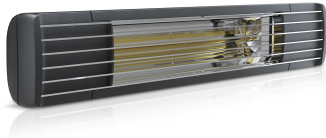

## PRODUKTDATENBLATT

**Type:** ET-EXO-PRO-2500RC-B  
**Art. Nr.:** 45009

9120105413541

**Kurzbeschreibung**

ETHERMA EXO PRO Infrarotstrahler, Funk, 2.5kW, sw, IP65

Der neue Premium-Infrarotstrahler ETHERMA EXO PRO ist speziell für die Anwendung im Außenbereich wie Terrassen, Balkone, Gastronomie oder Hütten entwickelt worden. Die hocheffiziente, kurzwellige Infrarotwärmestrahlung durchdringt aufgrund ihrer Wellenlänge die Luft besonders effizient und schnell, sorgt sehr schnell für ein spürbares Wärmegefühl und garantiert so eine hohe Betriebskosteneinsparung gegenüber Gasstrahlern oder Gasheizpilzen. Gerade im Außenbereich sind Infrarotheizstrahler besonders flexibel einsetzbar und überzeugen durch ihre Wartungsfreiheit. Optional ist der ETHERMA EXO PRO auch mit integriertem Funk-Dimmer verfügbar, so dass sich der Heizstrahler unkompliziert per Funk-Fernbedienung steuern und in drei Stufen (33%/66%/100%) dimmen lässt. Das Gerät ist aus hochwertigem, rostfreiem Aluminium gefertigt und dank Schutzart IP 65 Strahlwasser geschützt, so dass einem ganzjährigen Einsatz im Outdoorbereich nichts im Wege steht. Die innovative Carbonheizröhre erzeugt zuverlässig maximale Wärmeleistung mit nur minimalem Restlichtanteil und ist mit 10.000 Stunden überdurchschnittlich langlebig. Sie ist durch den Reflektor umschlossen, so dass die Wärme gezielt nach vorne abgegeben wird. Zur Inbetriebnahme ist die optionale Fernbedienung zwingend erforderlich. Farben: weiß, schwarz; geeignet für Wand- und Deckenmontage, Schutzart: IP 65, Spannung: 230 V, Steckerleitung 180 cm, Systemaufbau: CE konform