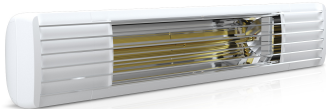

PRODUKTDATENBLATT

Type: ET-EXO-DARK-2000RC-W
Art. Nr.: 45015

9120105413558

Kurzbeschreibung

ETHERMA EXO DARK Dunkelstrahler, Funk, 2kW, weiß, IP65

Der neue Premium-Dunkelstrahler ETHERMA EXO DARK ist die optimale Lösung für den windgeschützten Außenbereich. Zudem eignet er sich als Zusatzheizung für Wintergärten oder Pavillons. Die Ultra-Low-Glare Infrarotröhre überzeugt dabei durch ihre angenehme Infrarotwärme und den minimalen Restlichtanteil von nur 1 lux pro Kilowatt und Quadratmeter. Dabei kann der Heizstrahler in der Ausführung RC einfach mit der optional erhältlichen Fernbedienung in drei Stufen (33/66/100% der Maximalleistung) gedimmt werden. Das Gerät ist aus hochwertigem, rostfreiem Aluminium gefertigt, besticht durch sein unverwechselbares Industriedesign und ist dank Schutzart IP 65 Strahlwasser geschützt. Der Infrarotstrahler hat eine 5-Jahres-Garantie. Zur Inbetriebnahme ist die optionale Fernbedienung zwingend erforderlich. Farben: weiß, schwarz; geeignet für Wand- und Deckenmontage, Maße: 930x155x111 (250 inkl. Halterung) mm, Schutzart: IP 65, Spannung: 230 V, Steckerleitung 180 cm, Systemaufbau: CE konform

ETIM Merkmale

Ausführung	Decken-/Wandstrahler	Spannung	230 230 Volt
Montageart	Aufbau	Anzahl der Heizstufen	3
Leistungsstufe AUS	✓	Min. Heizleistung	660 Watt
Montage über Wickeltisch	✗	Max. Heizleistung	2000 Watt
Schutzart (IP)	IP65	Min. Montagehöhe	1,8 Meter
Farbe	weiß	Max. Montagehöhe	2,5 Meter
Kompatibel mit Apple HomeKit	✗	Höhe	155 Millimeter
Kompatibel mit Google Assistant	✗	Breite	930 Millimeter
Kompatibel mit Amazon Alexa	✗	Tiefe	250 Millimeter
IFTTT-Unterstützung verfügbar	✗	RAL-Nummer	9016