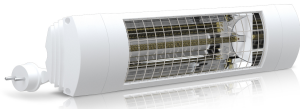

## PRODUKTDATENBLATT

**Type:** ET-EXO-COMFORT-1400RC-W  
**Art. Nr.:** 45020

9120105417761

**Kurzbeschreibung**

ETHERMA EXO COMFORT Infrarotstrahler, Funk, 1.4kW, weiß, IP65

Der ETHERMA EXO COMFORT bietet ein perfektes Preis-Leistungsverhältnis und optimalen Komfort. Dank seiner Vielseitigkeit ist er für unzählige individuelle Anwendungsgebiete im privaten und gewerblichen Außenbereich einsetzbar. Die goldbeschichtete Infrarot-Halogenröhre sorgt in Kombination mit dem neuen, optimierten Reflektor für eine höchst effektive Wärmekonzentration nach vorne. Die Bedienung erfolgt über einen elektronischen Multifunktionsschalter an der Geräterückseite, welcher sowohl einen integrierten Timer als auch eine Kurzheizfunktion hat. Alternativ kann die Steuerung ebenso über eine Fernbedienung (optional erhältlich) erfolgen. Das Gehäuse aus hochwertigem Aluminium verleiht dem Strahler nicht nur ein modernes Design, sondern auch Langlebigkeit. Die Montage erfolgt über eine T-Kipphalterung für den zielgerichteten Einsatz der Wärmestrahlung. Durch die kompakte Bauweise, das niedrige Gewicht und der integrierten Sicherheitsabschaltung eignet sich der Strahler optimal für die Montage an Gastroschirmen und -markisen. Farben: weiß, schwarz; geeignet für Wand- und Deckenmontage, Maße: 540x110x76 (162 inkl. Halterung) mm, Schutzart: IP 65, Spannung: 230 V, Steckerleitung 180 cm, Systemaufbau: CE konform.