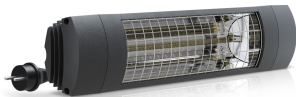

## PRODUKTDATENBLATT

**Type:** ET-EXO-COMFORT-1400RC-B  
**Art. Nr.:** 45021

9120105417785

**Kurzbeschreibung**

ETHERMA EXO COMFORT Infrarostrahler, Funk, 1.4kW, sw, IP65

Der ETHERMA EXO COMFORT bietet ein perfektes Preis-Leistungsverhältnis und optimalen Komfort. Dank seiner Vielseitigkeit ist er für unzählige individuelle Anwendungsgebiete im privaten und gewerblichen Außenbereich einsetzbar. Die goldbeschichtete Infrarot-Halogenröhre sorgt in Kombination mit dem neuen, optimierten Reflektor für eine höchst effektive Wärmekonzentration nach vorne. Die Bedienung erfolgt über einen elektronischen Multifunktionsschalter an der Geräterückseite, welcher sowohl einen integrierten Timer als auch eine Kurzheizfunktion hat. Alternativ kann die Steuerung ebenso über eine Fernbedienung (optional erhältlich) erfolgen. Das Gehäuse aus hochwertigem Aluminium verleiht dem Strahler nicht nur ein modernes Design, sondern auch Langlebigkeit. Die Montage erfolgt über eine T-Kipphalterung für den zielgerichteten Einsatz der Wärmestrahlung. Durch die kompakte Bauweise, das niedrige Gewicht und der integrierten Sicherheitsabschaltung eignet sich der Strahler optimal für die Montage an Gastroschirmen und -markisen. Farben: weiß, schwarz; geeignet für Wand- und Deckenmontage, Maße: 540x110x76 (162 inkl. Halterung) mm, Schutzart: IP 65, Spannung: 230 V, Steckerleitung 180 cm, Systemaufbau: CE konform.