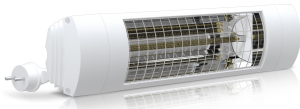

PRODUKTDATENBLATT

Type: ET-EXO-COMFORT-1800RC-W
Art. Nr.: 45023

9120105417754

Kurzbeschreibung

EXO COMFORT Infrarotstrahler, Funk, 1.8kW, weiß, IP65

Der ETHERMA EXO COMFORT bietet ein perfektes Preis-Leistungsverhältnis und optimalen Komfort. Dank seiner Vielseitigkeit ist er für unzählige individuelle Anwendungsgebiete im privaten und gewerblichen Außenbereich einsetzbar. Die goldbeschichtete Infrarot-Halogenröhre sorgt in Kombination mit dem neuen, optimierten Reflektor für eine höchst effektive Wärmekonzentration nach vorne. Die Bedienung erfolgt über einen elektronischen Multifunktionsschalter an der Geräterückseite, welcher sowohl einen integrierten Timer als auch eine Kurzheizfunktion hat. Alternativ kann die Steuerung ebenso über eine Fernbedienung (optional erhältlich) erfolgen. Das Gehäuse aus hochwertigem Aluminium verleiht dem Strahler nicht nur ein modernes Design, sondern auch Langlebigkeit. Die Montage erfolgt über eine T-Kipphalterung für den zielgerichteten Einsatz der Wärmestrahlung. Durch die kompakte Bauweise, das niedrige Gewicht und der integrierten Sicherheitsabschaltung eignet sich der Strahler optimal für die Montage an Gastroschirmen und -markisen. Farben: weiß, schwarz; geeignet für Wand- und Deckenmontage, Maße: 540x110x76 (162 inkl. Halterung) mm, Schutzart: IP 65, Spannung: 230 V, Steckerleitung 180 cm, Systemaufbau: CE konform.

ETIM Merkmale

Ausführung	Decken-/Wandstrahler	Spannung	230 230 Volt
Montageart	Aufbau	Anzahl der Heizstufen	1
Leistungsstufe AUS	✓	Min. Heizleistung	1800 Watt
Montage über Wickeltisch	✗	Max. Heizleistung	1800 Watt
Schutzart (IP)	IP65	Min. Montagehöhe	1,8 Meter
Farbe	weiß	Max. Montagehöhe	2,5 Meter
Kompatibel mit Apple HomeKit	✗	Höhe	110 Millimeter
Kompatibel mit Google Assistant	✗	Breite	540 Millimeter
Kompatibel mit Amazon Alexa	✗	Tiefe	162 Millimeter
IFTTT-Unterstützung verfügbar	✗	RAL-Nummer	9016