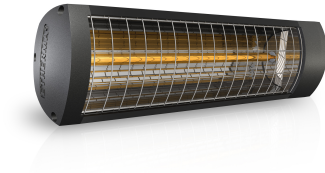

PRODUKTDATENBLATT

Type: ET-EXO-BASIC-1800-NA
Art. Nr.: 45030

9120105417983

Kurzbeschreibung

ETHERMA EXO BASIC Infrarotstrahler, 1.8kW, anthr., IP65

Der ETHERMA EXO BASIC ist die preiswerte Einstiegsvariante für individuelle Anwendungsgebiete im Außenbereich. Das Gerät ist mit einer Low-Glare Infrarot-Halogenlampe ausgestattet, so dass trotz hoher Leistung der Rotlichtanteil minimiert wird. Das Gehäuse aus hochwertigem Aluminium verleiht dem Strahler nicht nur ein modernes Design, sondern auch Langlebigkeit. Leistung 1800 W, Steckerleitung 180 cm, ohne EIN/AUS-Schalter, Schutzart IP 65, Farbe Gehäuse: Schwarz, Farbe Endkappen: Nano-Anthrazit, Maße: 423x110 mm, 230 V.

ETIM Merkmale

Ausführung	Decken-/Wandstrahler	Spannung	230 230 Volt
Montageart	Aufbau	Anzahl der Heizstufen	1
Leistungsstufe AUS	✘	Min. Heizleistung	1800 Watt
Montage über Wickeltisch	✘	Max. Heizleistung	1800 Watt
Schutzart (IP)	IP65	Min. Montagehöhe	1,8 Meter
Farbe	grau	Max. Montagehöhe	2,5 Meter
Kompatibel mit Apple HomeKit	✘	Höhe	110 Millimeter
Kompatibel mit Google Assistant	✘	Breite	423 Millimeter
Kompatibel mit Amazon Alexa	✘	Tiefe	162 Millimeter
IFTTT-Unterstützung verfügbar	✘	RAL-Nummer	7016