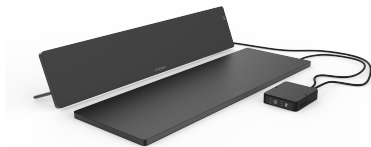

PRODUKTDATENBLATT

Type: LAVA-DESK-ZONE-B
Art. Nr.: 46381

9120129931878

Kurzbeschreibung

Arbeitsplatzheizung Set bestehend aus LAVA-DESK TOP & SUB Schwarz 230V

Behagliche, komfortable Wärme am Arbeitsplatz und Schreibtisch - individuell auf die Bedürfnisse des Einzelnen angepasst. Das Set LAVA DESK ZONE bestehend aus den innovativen und formschönen Tisch-Infrartheizungen LAVA DESK TOP und LAVA DESK SUB schafft eine individuelle und gleichzeitig äußerst effiziente Wärmezone direkt am Schreibtisch. Bei LAVA DESK TOP wurde besonderes Augenmerk auf Design, Effizienz und die optimale Integration auf dem Schreibtisch gelegt. Freistehend auf dem Schreibtisch integriert es sich perfekt, wirkt wie ein edles Design-Element und spendet Wärme für Hände und Oberkörper. In Kombination mit dem LAVA DESK SUB, der vier einfache und flexible Montagemöglichkeiten unter dem Tisch erlaubt, und so den Unterkörper erwärmt, kreiert man eine wohlige Wärmezone. Beide Infrarotpaneele - die auch einzeln erhältlich sind - entfalten ihre Wirkung am besten gemeinsam und arbeiten äußerst effizient, da die Wärmewirkung dank der neuen GFK-Technologie sofort nach dem Einschalten spürbar ist. So kann man die Umgebungstemperatur deutlich absenken und Arbeitsplätze nur bei tatsächlicher Nutzung temperieren - ohne auf individuellen Komfort der Mitarbeiter zu verzichten. Beide Geräte sind intuitiv mittels Timerfunktion und der LAVA DESK SUB zusätzlich in drei Dimmstufen regelbar - beim LAVA DESK TOP direkt am Gerät, beim LAVA DESK SUB durch ein eigenes Bedienelement an der Steckerleitung. Gesamtleistung 140 W, erhältlich in den Farben Weiß RAL 9016 und Schwarz RAL 9005, Gerätetiefe: 14 mm, Schutzart: IP 21, Schutzklasse II, 230 V.