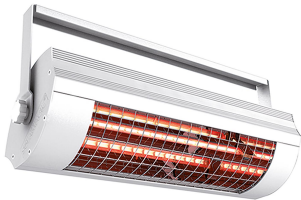

PRODUKTDATENBLATT

Type: SM-2000-W
Art. Nr.: 9100100

4026911004278

Kurzbeschreibung

SOLAMAGIC ECO+ Infrarotstrahler, 2kW, weiß

Die SOLAMAGIC ECO+ Infrarotstrahler zeichnen sich durch einfachste Montage und einen höchst effizienten Reflektor (ECO+) aus. Das Gehäuse ist aus hochwertigem Aluminium gefertigt. Das Gerät ist mit einer HeLeN Goldröhre ausgestattet, die neben hoher Effizienz eine sehr hohe Lebensdauer erreicht (mind. 5000 Betriebsstunden). Gerade im Außenbereich ermöglichen Kurzwellenstrahler eine sehr flexible Einsatzmöglichkeit und eine konstante angenehme Wärmezone. Aufgrund der Wellenlänge durchdringt die Wärme Luft besonders effizient und garantiert hohe Betriebskosteneinsparung gegenüber Gas- und Quarzstrahlern. Farben: weiß, titan, nano-anthrazit, Sonderfarben auf Anfrage, praktisches Montagezubehör, hohe Effizienz, keine Aufheizphase, dimmbar über externe Regelung, Leistung: 1400 bzw. 2000 W, Maße: 483x144x152 bzw. 483x176x230 mm, Steckerleitung 1.8 m, Schutzart: IP 24, Prüfzeichen: CE konform.

ETIM Merkmale

Ausführung	Decken-/Wandstrahler	Spannung	230 230 Volt
Montageart	Aufbau	Anzahl der Heizstufen	1
Leistungsstufe AUS	✘	Min. Heizleistung	2000 Watt
Montage über Wickeltisch	✘	Max. Heizleistung	2000 Watt
Schutzart (IP)	IP24	Min. Montagehöhe	1,8 Meter
Farbe	weiß	Max. Montagehöhe	2,5 Meter
Kompatibel mit Apple HomeKit	✘	Höhe	230 Millimeter
Kompatibel mit Google Assistant	✘	Breite	483 Millimeter
Kompatibel mit Amazon Alexa	✘	Tiefe	176 Millimeter
IFTTT-Unterstützung verfügbar	✘	RAL-Nummer	9010