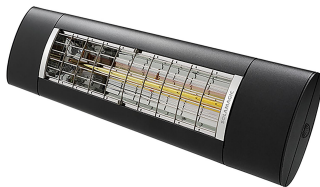

PRODUKTDATENBLATT

Type: SM-S2-2500BT-NA
Art. Nr.: 9300105

4026911104169

Kurzbeschreibung

SOLAMAGIC S2 Infrarotstrahler, Bluetooth, 2.5kW, anthr, IP65

Der neue SOLAMAGIC S2 BT ist die starke Outdoorvariante für Ihren Außenbereich mit bereits integrierter Bluetooth Steuerung. Der Strahler kann mittels kostenloser SOLAMAGIC App direkt per Tablet oder Smartphone oder dem BT-4-Kanal Handsender in 3 Stufen gedimmt werden. Das Gerät ist aus hochwertigem Aluminium gefertigt und mit einer Solastar-G2 Heizröhre ausgestattet, die eine angenehmere Lichtfarbe mit besserem Wärmeverhalten vereint. Gerade im Außenbereich sind Kurzwellenstrahler besonders flexibel einsetzbar und garantieren eine konstante angenehme Wärmezone. Kurzwellige Infrarotstrahlung durchdringt aufgrund der Wellenlänge die Luft besonders effizient und schnell und garantiert so eine hohe Betriebskosteneinsparung gegenüber Gas- und Quarzstrahlern. Farben: weiß, titan, nano-anthrazit, Sonderfarben auf Anfrage, hohe Effizienz, keine Aufheizphase, geeignet für Wand- und Deckenmontage, Maße: 866 x 92 x 200 mm, Schutzart: IP 65, Spannung: 230 V, Gewicht: 3.5 kg, Steckerleitung 180 cm, Prüfzeichen: CE konform, TÜV Nord.

ETIM Merkmale

Ausführung	Decken-/Wandstrahler	Spannung	230 230 Volt
Montageart	Aufbau	Anzahl der Heizstufen	3
Leistungsstufe AUS	✓	Min. Heizleistung	0 Watt
Montage über Wickeltisch	✗	Max. Heizleistung	2500 Watt
Schutzart (IP)	IP65	Min. Montagehöhe	1,8 Meter
Farbe	grau	Max. Montagehöhe	2,5 Meter
Kompatibel mit Apple HomeKit	✗	Höhe	231 Millimeter
Kompatibel mit Google Assistant	✗	Breite	900 Millimeter
Kompatibel mit Amazon Alexa	✗	Tiefe	200 Millimeter
IFTTT-Unterstützung verfügbar	✗	RAL-Nummer	0