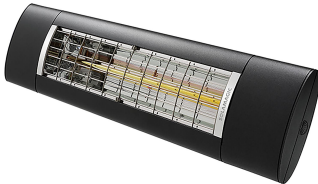

PRODUKTDATENBLATT

Type: SM-S2-2500-ARC-NA
Art. Nr.: 9300108

4026911104527

Kurzbeschreibung

SOLAMAGIC S2 Infrarotstrahler, Funk, 2.5kW, anthr., IP65

Der neue SOLAMAGIC S2 ARC ist die starke Outdoorvariante für Ihren Außenbereich mit bereits integriertem Funk-Dimmer. Der Strahler kann mittels 4-Kanal Handsender in 3 Stufen gedimmt werden. Das Gerät ist aus hochwertigem Aluminium gefertigt und mit einer Solastar Heizröhre ausgestattet, die eine angenehmere Lichtfarbe mit besserem Wärmeverhalten vereint. Gerade im Außenbereich sind Kurzwellenstrahler besonders flexibel einsetzbar und garantieren eine konstante angenehme Wärmezone. Kurzwellige Infrarotstrahlung durchdringt aufgrund der Wellenlänge die Luft besonders effizient und schnell und garantiert so eine hohe Betriebskosteneinsparung gegenüber Gas- und Quarzstrahlern. Farben: weiß, titan, nano-anthrazit, Sonderfarben auf Anfrage, hohe Effizienz, keine Aufheizphase, geeignet für Wand- und Deckenmontage, Maße: 866 x 92 x 200 mm, Schutzart: IP 65, Spannung: 230 V, Gewicht: 3.5 kg, Steckerleitung 180 cm, Prüfzeichen: CE konform, TÜV Nord.

ETIM Merkmale

Ausführung	Decken-/Wandstrahler	Spannung	230 230 Volt
Montageart	Aufbau	Anzahl der Heizstufen	3
Leistungsstufe AUS	✓	Min. Heizleistung	0 Watt
Montage über Wickeltisch	✗	Max. Heizleistung	2500 Watt
Schutzart (IP)	IP65	Min. Montagehöhe	1,8 Meter
Farbe	grau	Max. Montagehöhe	2,5 Meter
Kompatibel mit Apple HomeKit	✗	Höhe	231 Millimeter
Kompatibel mit Google Assistant	✗	Breite	900 Millimeter
Kompatibel mit Amazon Alexa	✗	Tiefe	200 Millimeter
IFTTT-Unterstützung verfügbar	✗	RAL-Nummer	7016