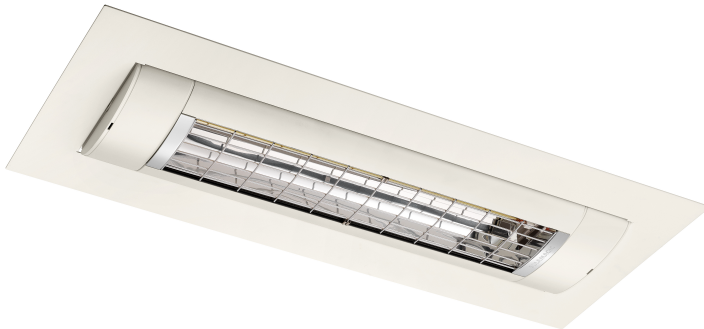

## PRODUKTDATENBLATT

**Type:** SM-S3-2500-D-W  
**Art. Nr.:** 9300353

4026911112973

### Kurzbeschreibung

SOLAMAGIC S3 Einbau-Infrarotstrahler, Blende, 2.5kW, weiß

Der SOLAMAGIC S3 Deckeneinbaustrahler ermöglicht einen sicheren und dezenten Einbau der Premium-Infrarotstrahler in unterschiedlichsten Deckenkonstruktionen. Das Gehäuse und der Einbaurahmen sind aus hochwertigem Aluminium gefertigt. Das Gerät ist mit einer Solastar-G2 Heizröhre ausgestattet, die neben hoher Effizienz eine sehr hohe Lebensdauer erreicht (ca. 5000 Betriebsstunden). Gerade im Außenbereich ermöglichen Infrarotheizstrahler sehr flexible Einsatzmöglichkeiten und garantieren konstante, angenehme Wärmezonen. Aufgrund der kurzen Wellenlänge durchdringt die infrarote Wärmestrahlung die Luft besonders effizient und schafft so hohe Betriebskosteneinsparungen gegenüber Gasstrahlern. Dank dem innovativen Reflektordesign gelangt die Wärme maximal nach vorne. Farben: titan, weiß, nano-anthrazit, hohe Effizienz, keine Aufheizphase, Leistung: 2500 W mit erhöhtem Anlaufstrom, Schutzart: IP 44, Schutzklasse: I, Prüfzeichen: TÜV Nord, CE konform. Gewicht: 10,2 kg, Maße mit Rahmen (ohne Rahmen): 900 (746) x 370 (215), Tiefe: 82 mm, Einbautiefe: 100 mm, Anschluss: 40 cm + 180 cm Steckverbindungsleitung für Installationsanschluss, 1-Phasen Stromanschluss 16A, 230 V.

### ETIM Merkmale

<b>Ausführung</b>	Deckenstrahler	<b>Spannung</b>	230 230 Volt
<b>Montageart</b>	Einbau	<b>Anzahl der Heizstufen</b>	1
<b>Leistungsstufe AUS</b>	✘	<b>Min. Heizleistung</b>	2500 Watt
<b>Montage über Wickeltisch</b>	✘	<b>Max. Heizleistung</b>	2500 Watt
<b>Schutzart (IP)</b>	IP44	<b>Min. Montagehöhe</b>	1,8 Meter
<b>Farbe</b>	weiß	<b>Max. Montagehöhe</b>	2,5 Meter
<b>Kompatibel mit Apple HomeKit</b>	✘	<b>Höhe</b>	900 Millimeter
<b>Kompatibel mit Google Assistant</b>	✘	<b>Breite</b>	370 Millimeter
<b>Kompatibel mit Amazon Alexa</b>	✘	<b>Tiefe</b>	100 Millimeter
<b>IFTTT-Unterstützung verfügbar</b>	✘	<b>RAL-Nummer</b>	9010