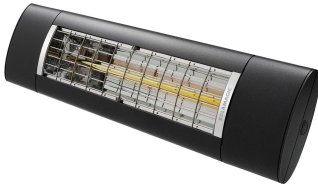

PRODUKTDATENBLATT

Type: SM-D2-2000-ARC-NA
Art. Nr.: 9400010

4026911106736

Kurzbeschreibung

SOLAMAGIC D2 Dunkelstrahler, Funk, 2kW, anthr., IP65

Der SOLAMAGIC D2 ARC ist für den Einsatz sowohl im geschützten Aussenbereich als auch als Zusatzheizung in Wintergärten oder Pavillions geeignet. Dank der innovativen Solastar-AL Heizröhre weist der Strahler lediglich einen Restlichtanteil von

ETIM Merkmale

Ausführung	Decken-/Wandstrahler	Spannung	230 230 Volt
Montageart	Aufbau	Anzahl der Heizstufen	3
Leistungsstufe AUS	✓	Min. Heizleistung	0 Watt
Montage über Wickeltisch	✗	Max. Heizleistung	2000 Watt
Schutzart (IP)	IP44	Min. Montagehöhe	1,8 Meter
Farbe	grau	Max. Montagehöhe	2,5 Meter
Kompatibel mit Apple HomeKit	✗	Höhe	200 Millimeter
Kompatibel mit Google Assistant	✗	Breite	750 Millimeter
Kompatibel mit Amazon Alexa	✗	Tiefe	92 Millimeter
IFTTT-Unterstützung verfügbar	✗	RAL-Nummer	7016