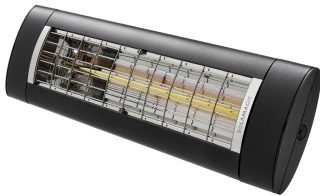

## PRODUKTDATENBLATT

**Type:** SM-D3-2000-NA  
**Art. Nr.:** 9400016

4026911107344

**Kurzbeschreibung**

SOLAMAGIC D3 Dunkelstrahler, 2kW, nano-anthrazit, IP44

Der SOLAMAGIC D3 ist für den Einsatz sowohl im geschützten Aussenbereich als auch als Zusatzheizung in Wintergärten oder Pavillions geeignet. Dank der innovativen Solastar-AL Heizröhre weist der Strahler lediglich einen Restlichtanteil von

**ETIM Merkmale**

<b>Ausführung</b>	Decken-/Wandstrahler	<b>Spannung</b>	230 230 Volt
<b>Montageart</b>	Aufbau	<b>Anzahl der Heizstufen</b>	1
<b>Leistungsstufe AUS</b>	×	<b>Min. Heizleistung</b>	2000 Watt
<b>Montage über Wickeltisch</b>	×	<b>Max. Heizleistung</b>	2000 Watt
<b>Schutzart (IP)</b>	IP44	<b>Min. Montagehöhe</b>	1,8 Meter
<b>Farbe</b>	grau	<b>Max. Montagehöhe</b>	2,5 Meter
<b>Kompatibel mit Apple HomeKit</b>	×	<b>Höhe</b>	200 Millimeter
<b>Kompatibel mit Google Assistant</b>	×	<b>Breite</b>	866 Millimeter
<b>Kompatibel mit Amazon Alexa</b>	×	<b>Tiefe</b>	92 Millimeter
<b>IFTTT-Unterstützung verfügbar</b>	×	<b>RAL-Nummer</b>	7016